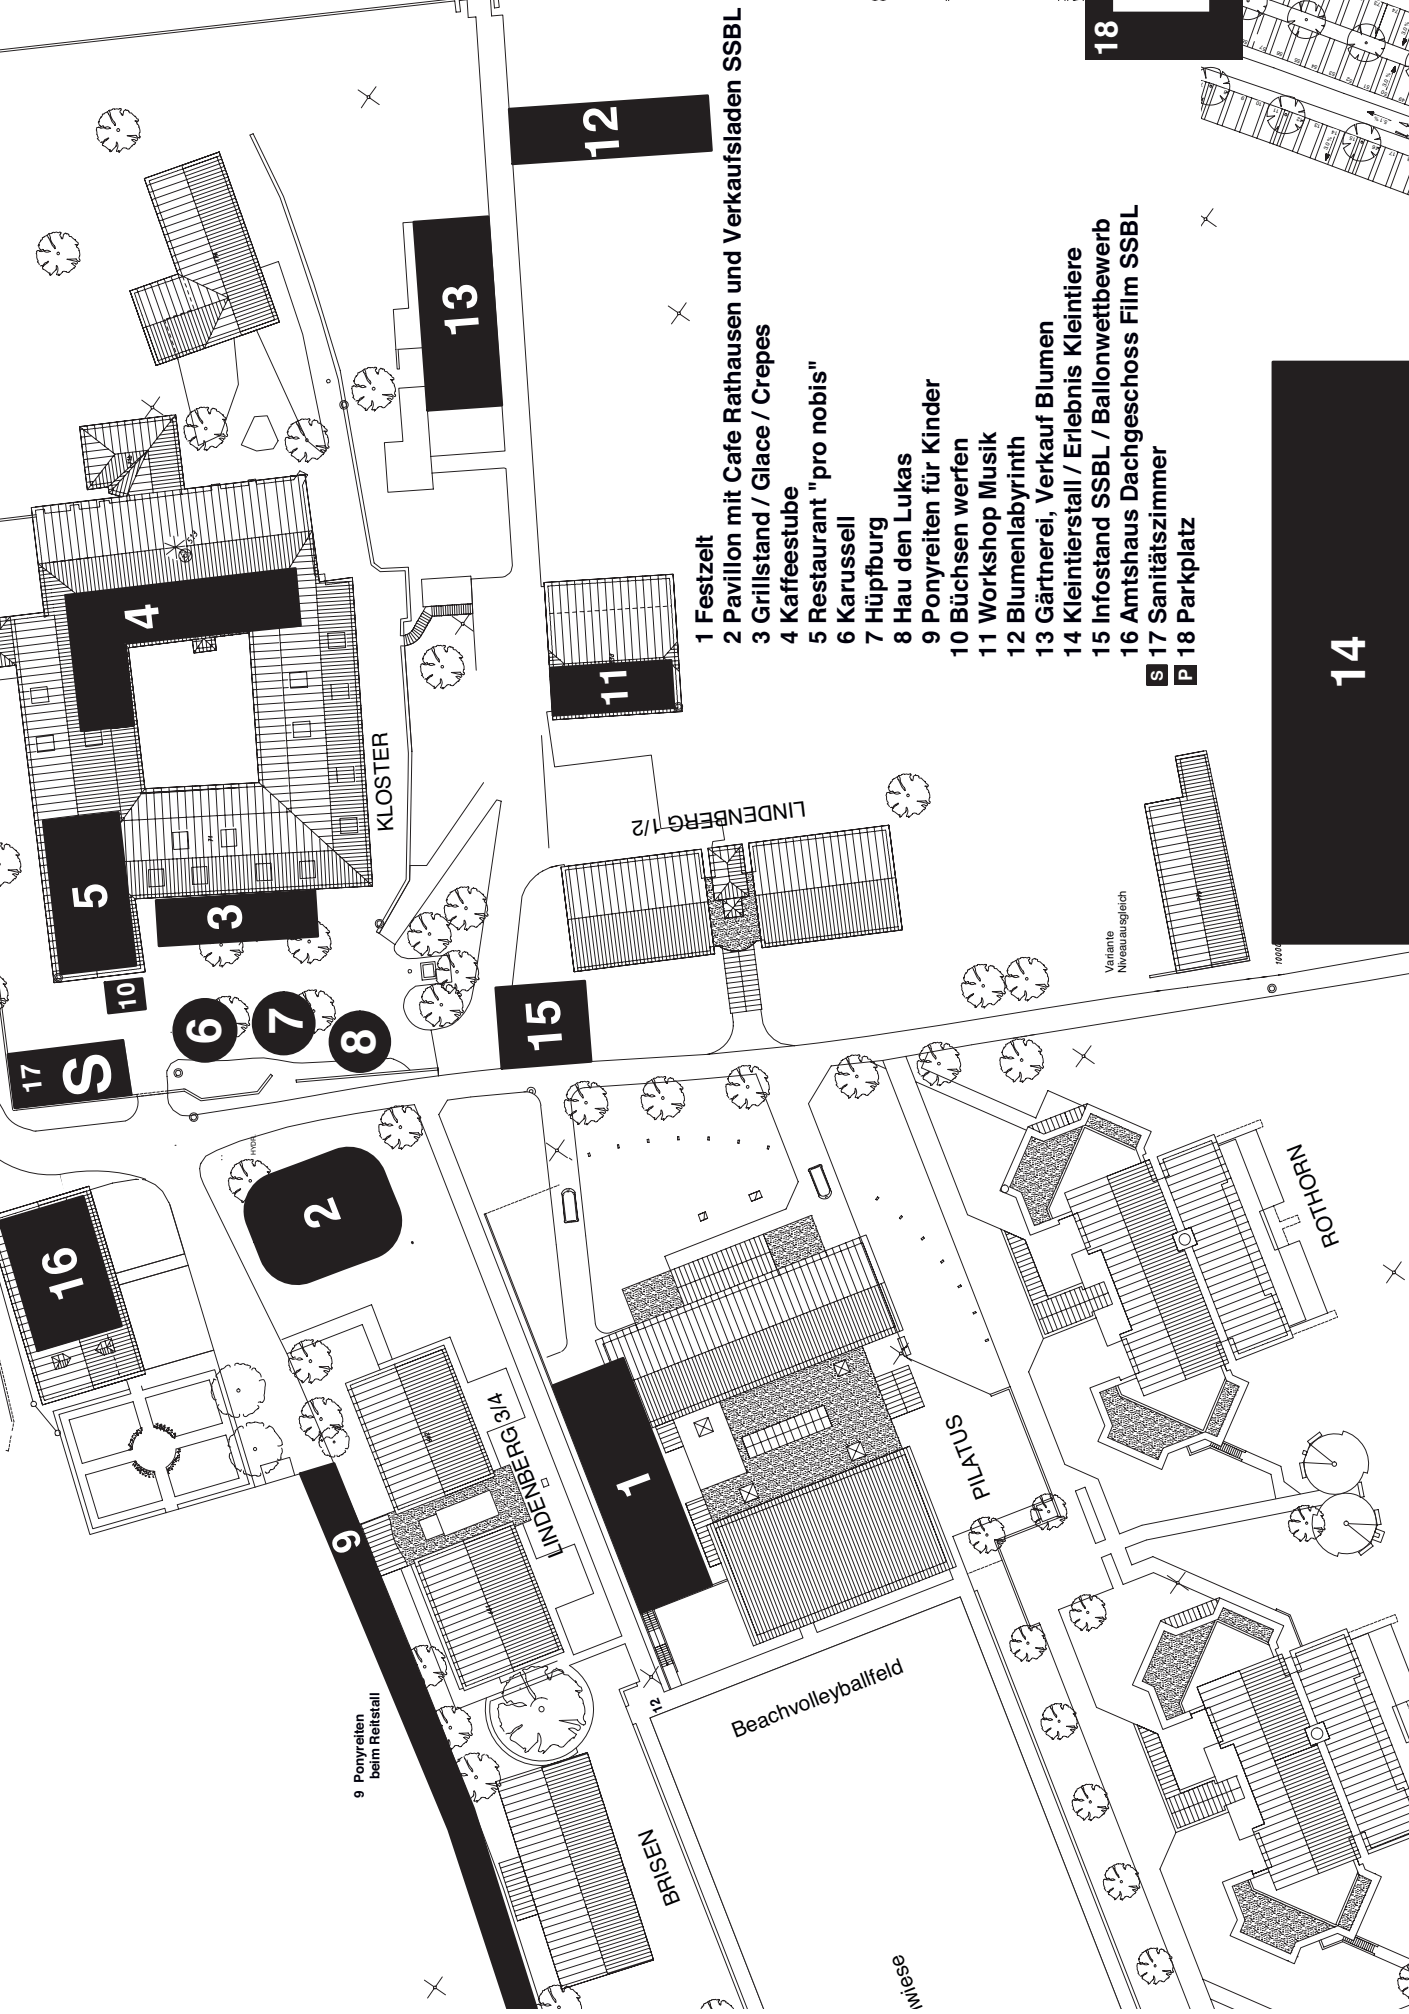

RATHAUSEN

FEST

26. AUGUST 2007

Richtung Emmen >

- 1 Festzelt
- 2 Pavillon mit Cafe Rathausen und Verkaufsladen SSBL
- 3 Grillstand / Glace / Crepes
- 4 Kaffeestube
- 5 Restaurant "pro nobis"
- 6 Karussell
- 7 Hüpfburg
- 8 Hau den Lukas
- 9 Ponyreiten für Kinder
- 10 Büchsen werfen
- 11 Workshop Musik
- 12 Blumenlabyrinth
- 13 Gärtnerei, Verkauf Blumen
- 14 Kleintierstall / Erlebnis Kleintiere
- 15 Infostand SSBL / Ballonwettbewerb
- 16 Amtshaus Dachgeschoss Film SSBL
- 17 Sanitätszimmer
- 18 Parkplatz

11

12

13

5

3

6

7

8

4

ROTHORN

PLATUS

Beachvolleyballfeld

BRISSEN

LINDENBERG 3/4

LINDENBERG 1/2

KLOSTER